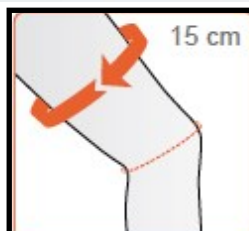

# T-Scope premier Post-op

## Funksjoner:

Teleskopinnstillig  
Universal størrelse  
Passer høyre og venstre  
Hurtiglås for fiksering  
Stillbar mellom 44-69 cm  
Låsklemmer av borrelåstropper  
Avlastningsputer for op-sår  
Enkel justering av ledd  
Enkel å tilpasse og justere  
Luftig och behagelig å ha på  
Extensjon: -10, 0, 10, 20, 30°  
Fleksjon: -10,0-120° med 10° intervall

Størrelse	Omkrets lår	Art nr.
Standard	< 77 cm	08814
X-Large	77-90cm	08815